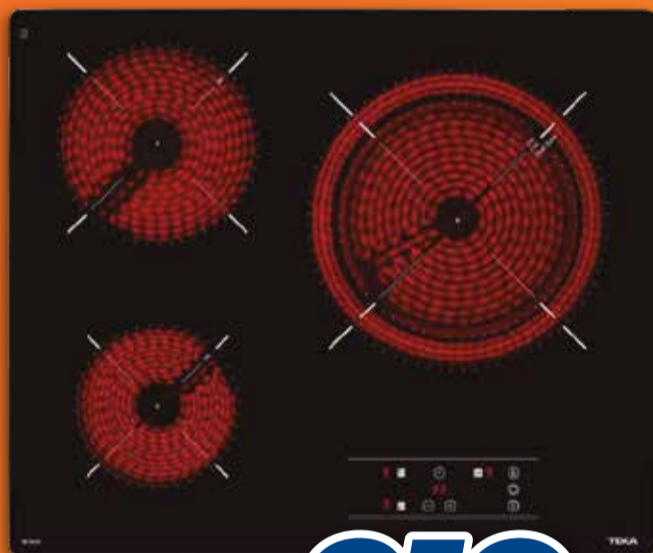

TimeCare 500. Función TimeManager. AutoSense. Inicio Diferido. Panel de control táctil. Display LCD. Filtro AutoClean.

**589€**

**LAVADORA LG** **F4WV5010SOW**

Inteligencia artificial AI Direct Drive™. Conectividad Wifi. TurboWash™ con Jet Spray. Dimensiones: 84.8 x 59.8 x 59 cm.