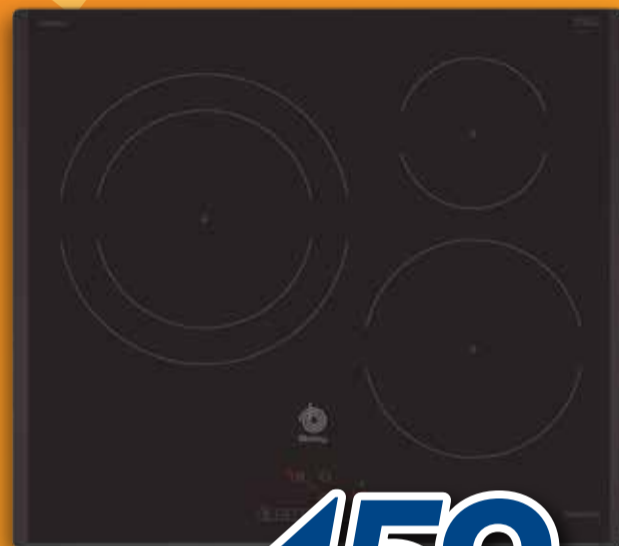

**459€**

**ENCIMERA BALAY** **3EB965LR**

INDUCCIÓN. Cristal biselado. Control táctil de fácil uso. 17 niveles de cocción en cada zona. 3 zonas de inducción. Función Sprint® (boost).

**279€**

**FRIGORÍFICO INFINITON** **FG247X**