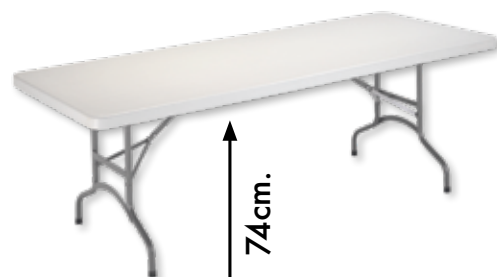

H954* Mesa estilo Nórdico circular de 75x90x90 cm. Color blanco con pata en madera de haya.

H37* Mesa plegable de 200x90 cm. de polietileno, en blanco roto.

139€

139€

74cm.

285€

H978* Mesa fija de 76x100x100 cm. en nordish pata blanca.

MADERA DE ROBLE

H625* Silla 80x40x45 cm. polipropileno blanco.

SE SIRVEN EN PACK DE 4 UD.

PATA EN MADERA DE HAYA

H730* Silla de 90,5x43x51 cm. Tela gris.

SE SIRVEN EN PACK DE 4 UD.

299€

30€