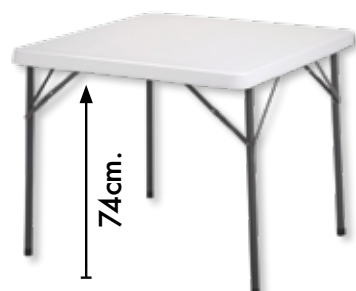

H954* Mesa estilo Nórdico circular de 75x90x90 cm. Color blanco con pata en madera de haya.

H37* Mesa plegable de 200x90 cm. de polietileno, en blanco roto.

139€

139€

74cm.

285€

H978* Mesa fija de 76x100x100 cm. en nordish pata blanca.

MADERA DE ROBLE

H625* Silla 80x40x45 cm. polipropileno blanco.

SE SIRVEN EN PACK DE 4 UD.

PATA EN MADERA DE HAYA

H730* Silla de 90,5x43x51 cm. Tela gris.

SE SIRVEN EN PACK DE 4 UD.

299€

30€

45€

H41* Mesa plegable de 87x87 cm. de polietileno, en blanco roto.

74cm.

149€

NUEVAS TENDENCIAS Y ESTILOS

H712* Butaca de 95x75x71 cm.
Tapizado mostaza pata negra.
Disponible también en gris pata cambrian.